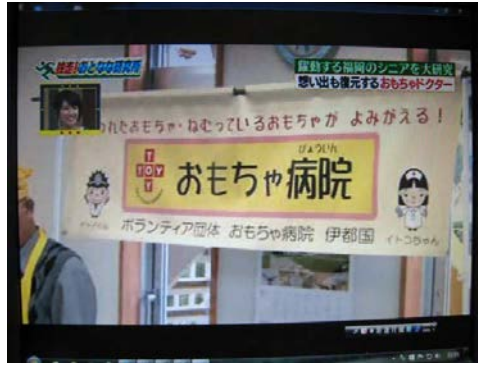

TVQ 九州放送 2016(H28).06.18 放映「おとななテレビ」中の「独走！ おとなな研究所」  
躍動する福岡のシニアを大研究：思い出も復元するおもちゃドクター

タイトル

おもちゃ病院伊都国 横断幕

会場全景と活動状況

活動状況

活動状況

活動状況

事例紹介ーくまもんの修理

事例紹介ーベッドメリーのおもちゃの修理

事例紹介ーママのお父上の電池で動くゴジラの修理

辛うじて、父の日に間に合った！

躍動する福岡のシニアを大研究 の 研究結果